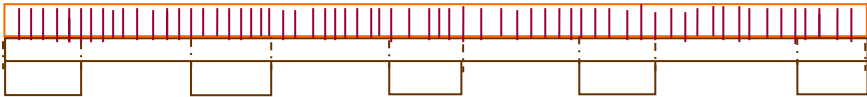

95002721

Johann der Beständige, Kurfürst von Sachsen (1486-1532)

23,3 cm

36,3 cm

36,2 cm

23,6 cm

95002721

Johann der Beständige, Kurfürst von Sachsen (1486-1532)

⋮

23,3 cm

⋮

Vorderseite

2 cm

0,4 cm

1,6 cm

Rückseite