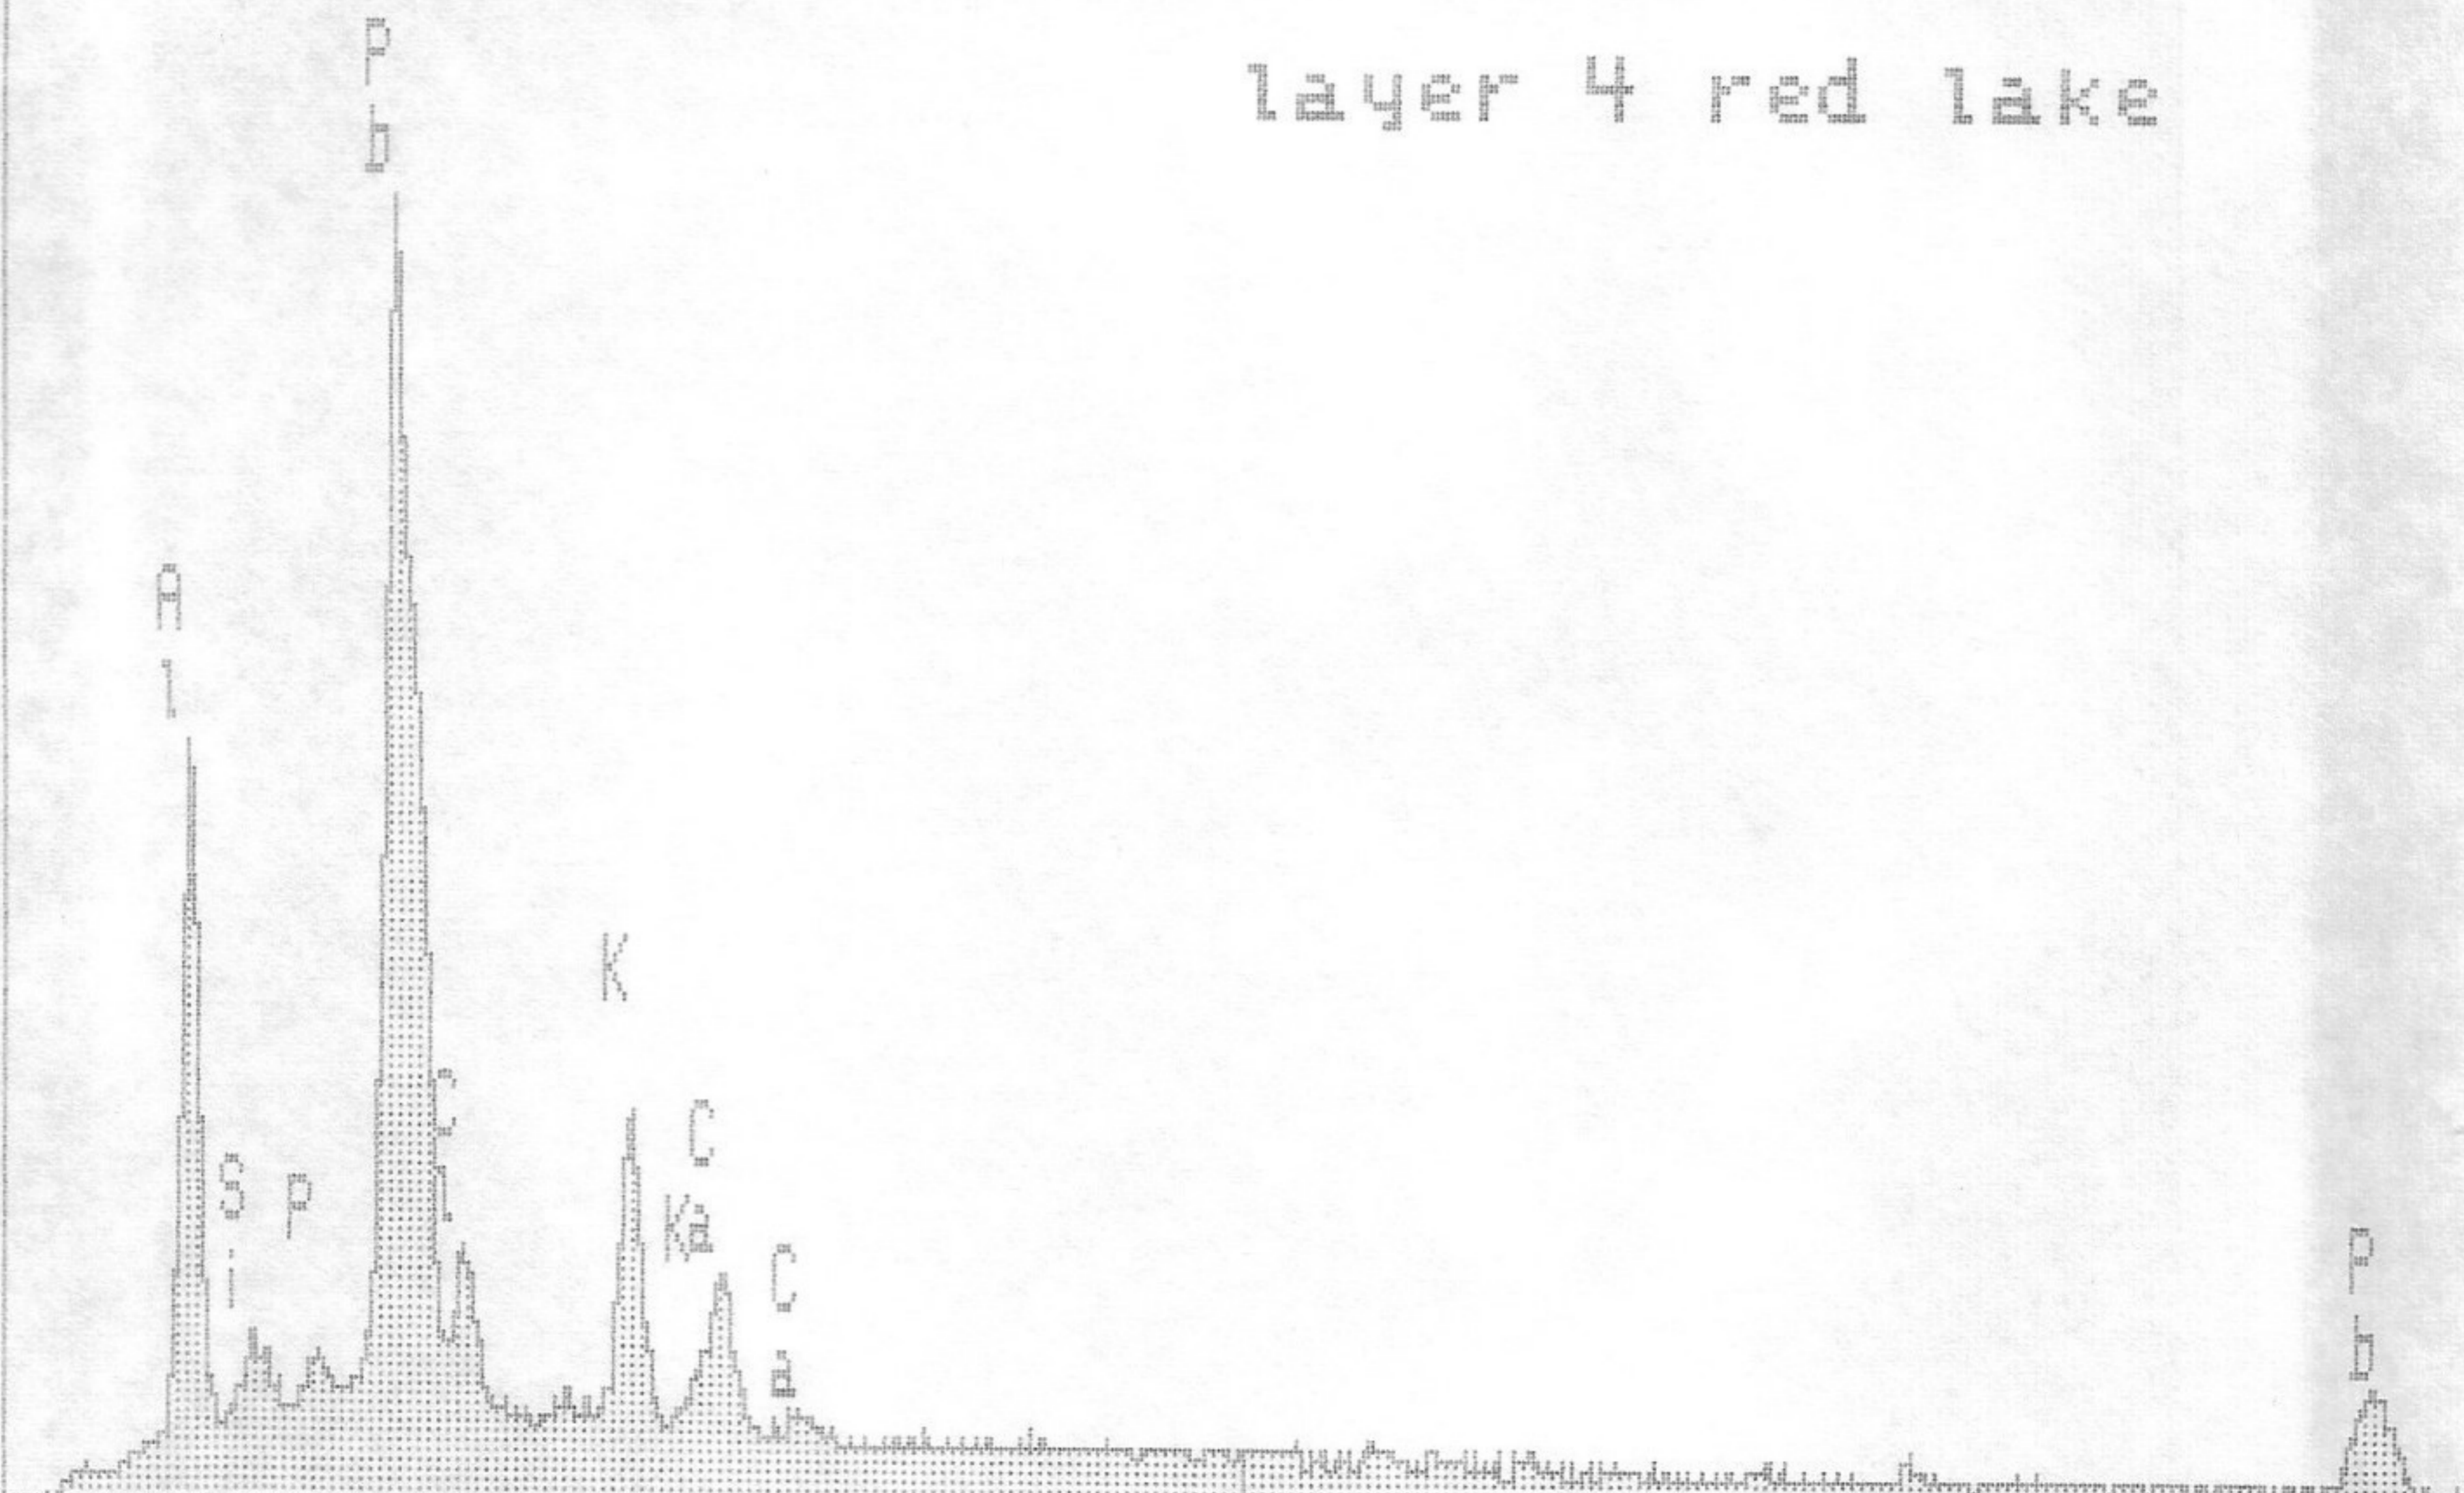

X-RAY: 0 - 20 keV
Live: 100s Preset: 225s Remaining: 125s
Real: 164s 39% Dead

layer 4 red lake

< . >
FS= 4K 5.840 keV 11.0 >
MEM1: s. fifty ch 302= 153 cts