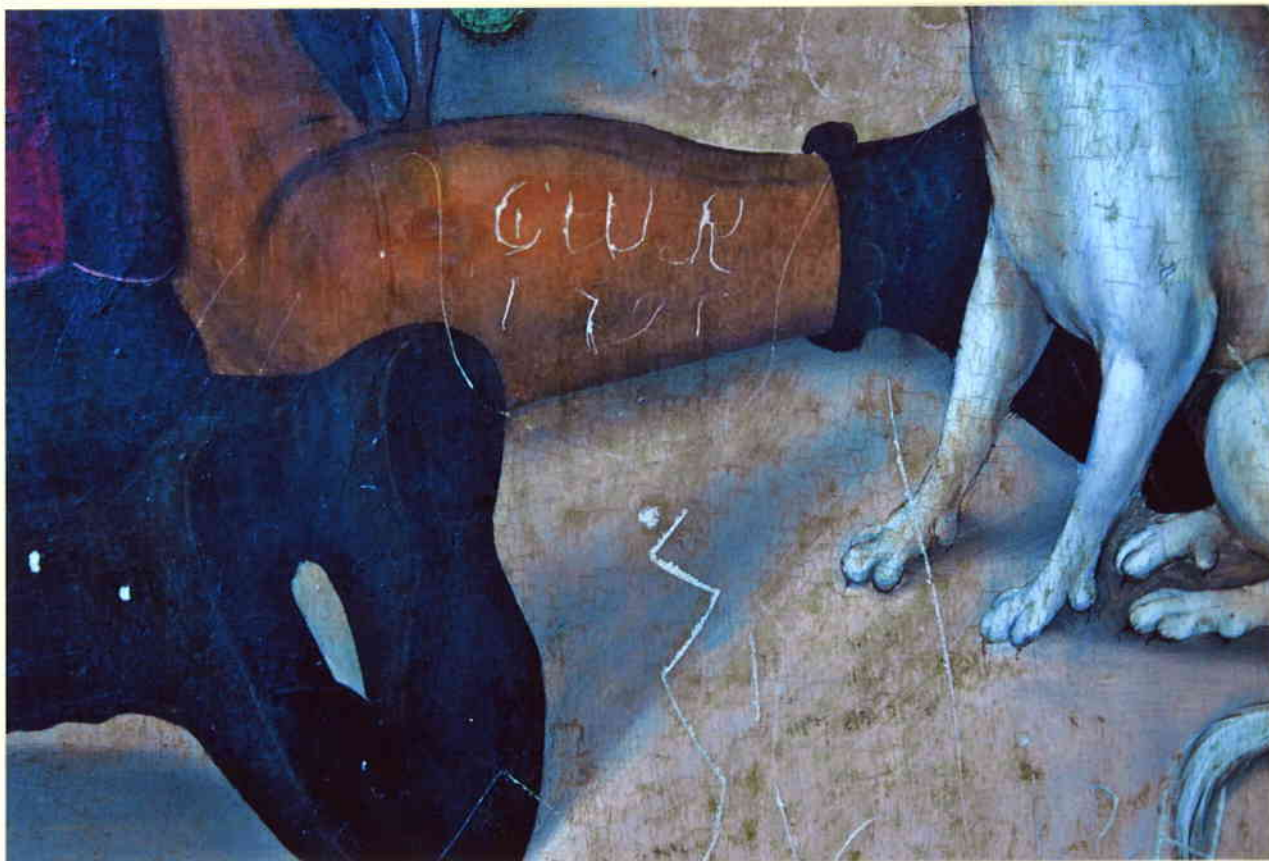

RÜCKSEITE DER MITTeltafel NACH
PARKETT ABNAHME MIT HOLZSCHÄDEN
(SPRÜNGE UND ÄS TE)

DUNKLES FELD AUF WEISS
VORZUSTANDS DOKUMENTATION
ALTEN FIRNISSSES EINER FRÜHEREN
RESTAURIERUNG

NACH ABNAHME DER NEUVERGOLDUNG

VORZUSTAND

ZWISCHEN ZUSTAND

ORIGINAL

KRATZER MIT DATIERUNG UND ALTEN
FIRMIS- UND RETUSCHERESTEN (1791)

NACH REINIGUNG (ASTLOCH UND DATIERUNG 1789)

VORZUSTAND

NACH REINIGUNG UND VORRETUSCHE

NACH REINIGUNG

NACH REINIGUNG
STARKE VERPUTZUNGEN

UNTER KANTE DER TAFEL DURCH
WURMFRESS GESCHÄDIGT

RÜCKSEITE DES RECHTEN
ALTARFLÜGELS NACH REINIGUNG

19/11/2008

100-0512

100-0516

19/11/2008

19/11/2008