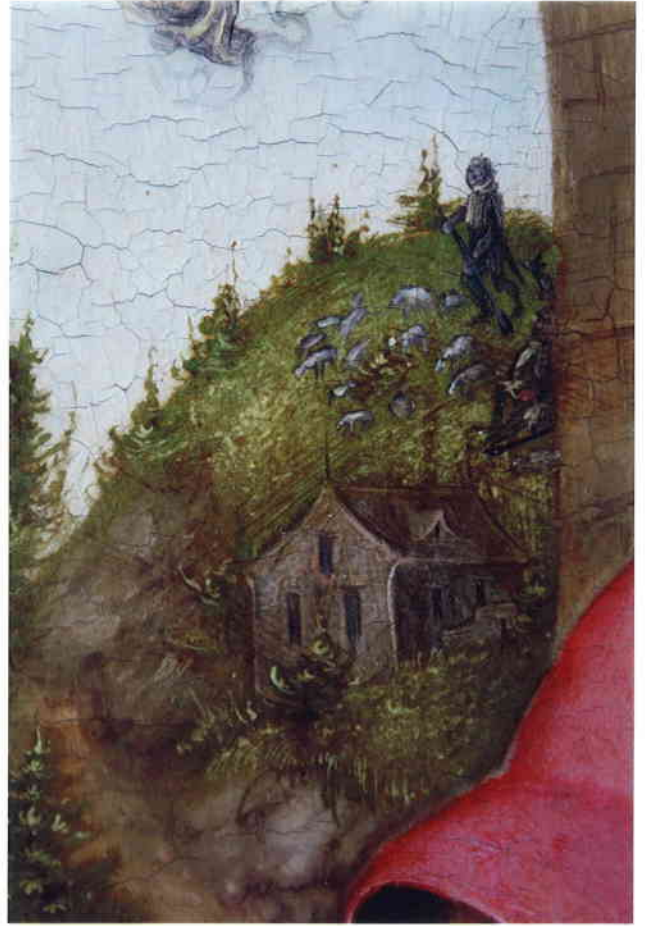

100-0517

19/11/2008