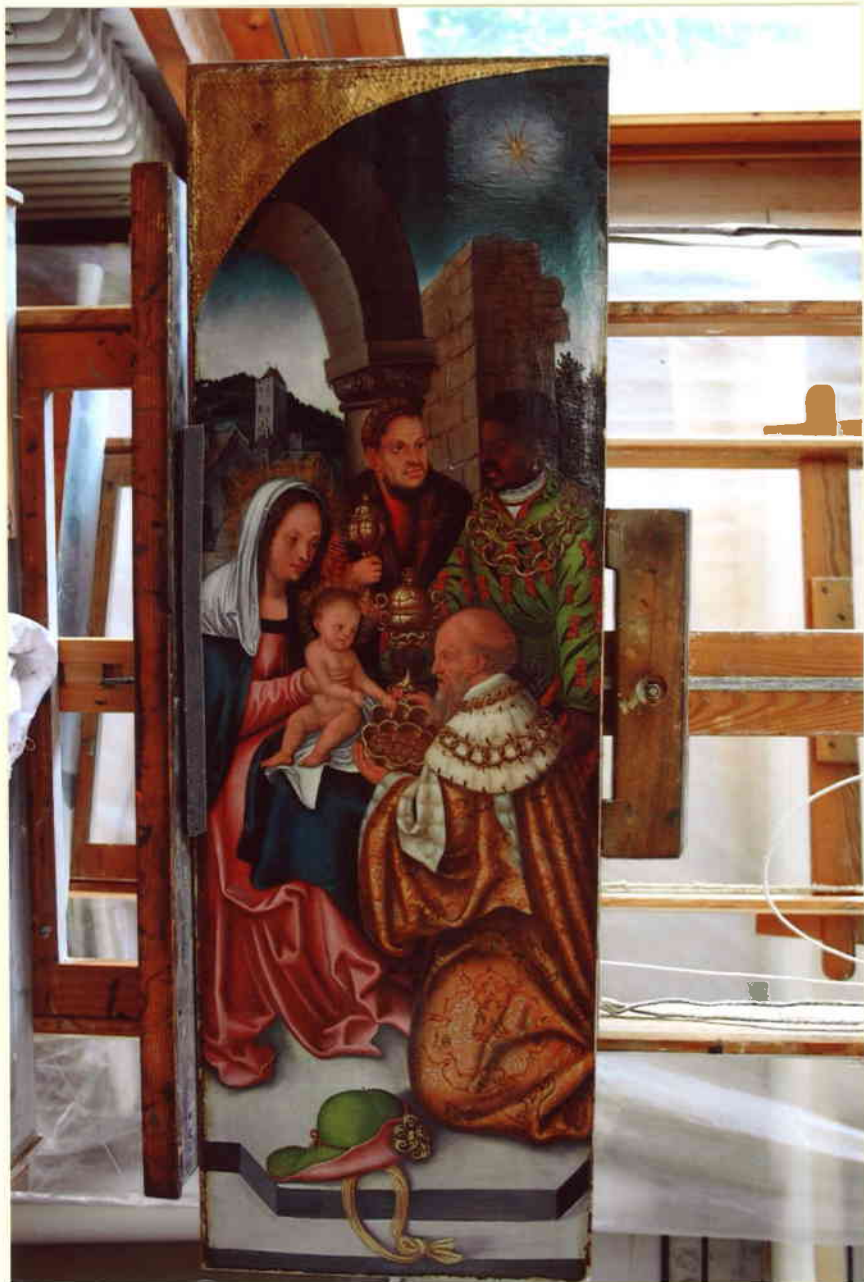

VORDER UND RÜCKSEITE
DES LINKEN ALTARFLÜGELS