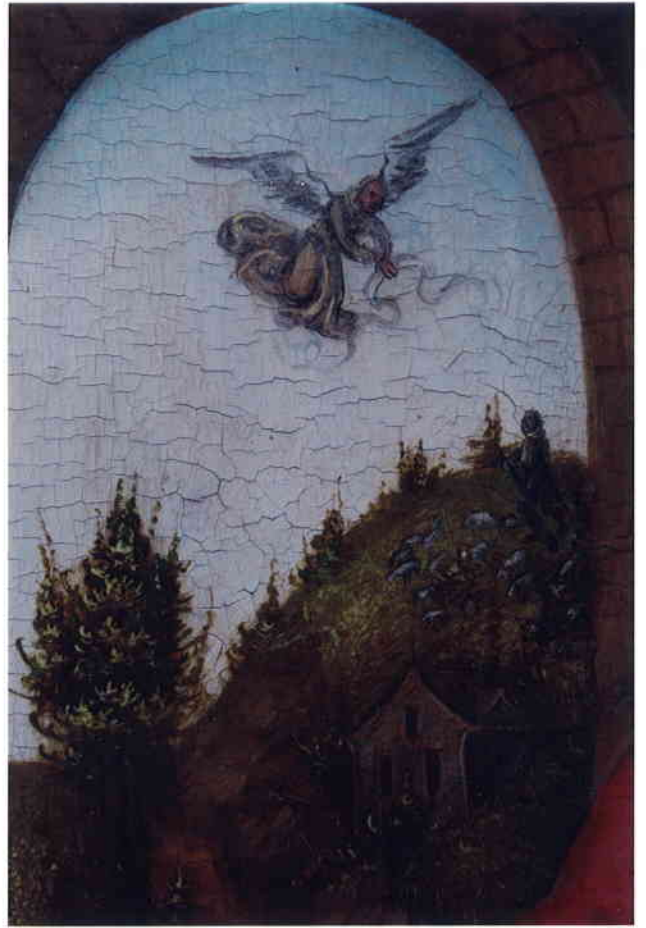

RÜCKSEITE DER MITTeltafel NACH
PARKETT ABNAHME MIT HOLZSCHÄDEN
(SPRÜNGE UND ÄS TE)

DUNKLES FELD AUF WEISS
VORZUSTANDS DOKUMENTATION
ALTEN FIRNISSSES EINER FRÜHEREN
RESTAURIERUNG

NACH ABNAHME DER NEUVERGOLDUNG

NACH REINIGUNG
STARKE VERPUTZUNGEN

UNTER KANTE DER TAFEL DURCH
WURMFRESS GESCHÄDIGT

RÜCKSEITE DES RECHTEN
ALTARFLÜGELS NACH REINIGUNG

19/11/2008

100-0512

100-0516

19/11/2008

19/11/2008