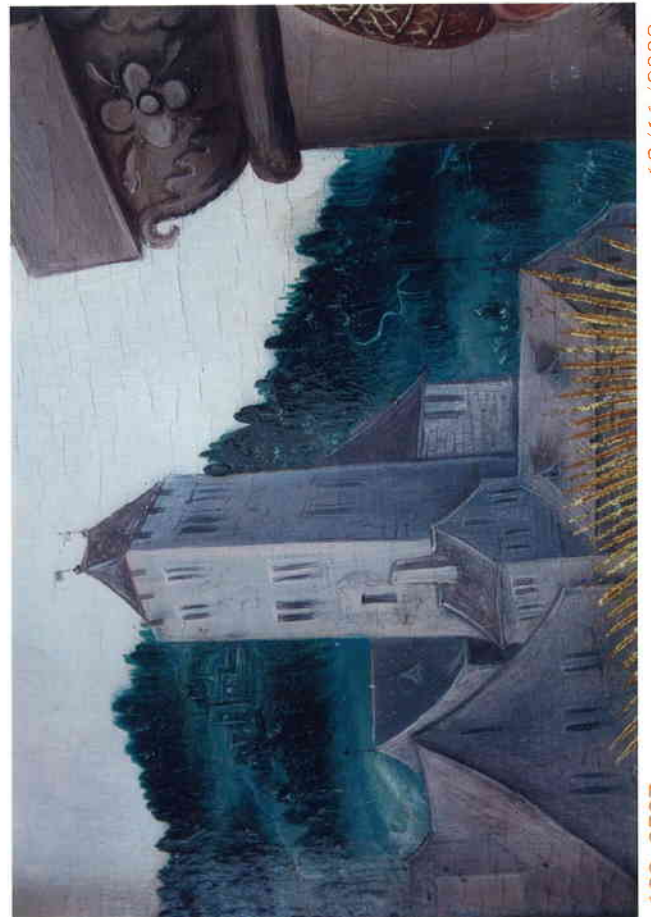

RÜCKSEITE DER MITTeltafel NACH
PARKETT ABNAHME MIT HOLZSCHÄDEN
(SPRÜNGE UND ÄS TE)

DUNKLES FELD AUF WEISS
VORZUSTANDS DOKUMENTATION
ALTEN FIRNISSSES EINER FRÜHEREN
RESTAURIERUNG

NACH ABNAHME DER NEUVERGOLDUNG

NACH REINIGUNG
STARKE VERPUTZUNGEN

UNTER KANTE DER TAFEL DURCH
WURMFRESS GESCHÄDIGT

RÜCKSEITE DES RECHTEN
ALTARFLÜGELS NACH REINIGUNG

19/11/2008

100-0512

100-0516

19/11/2008

19/11/2008