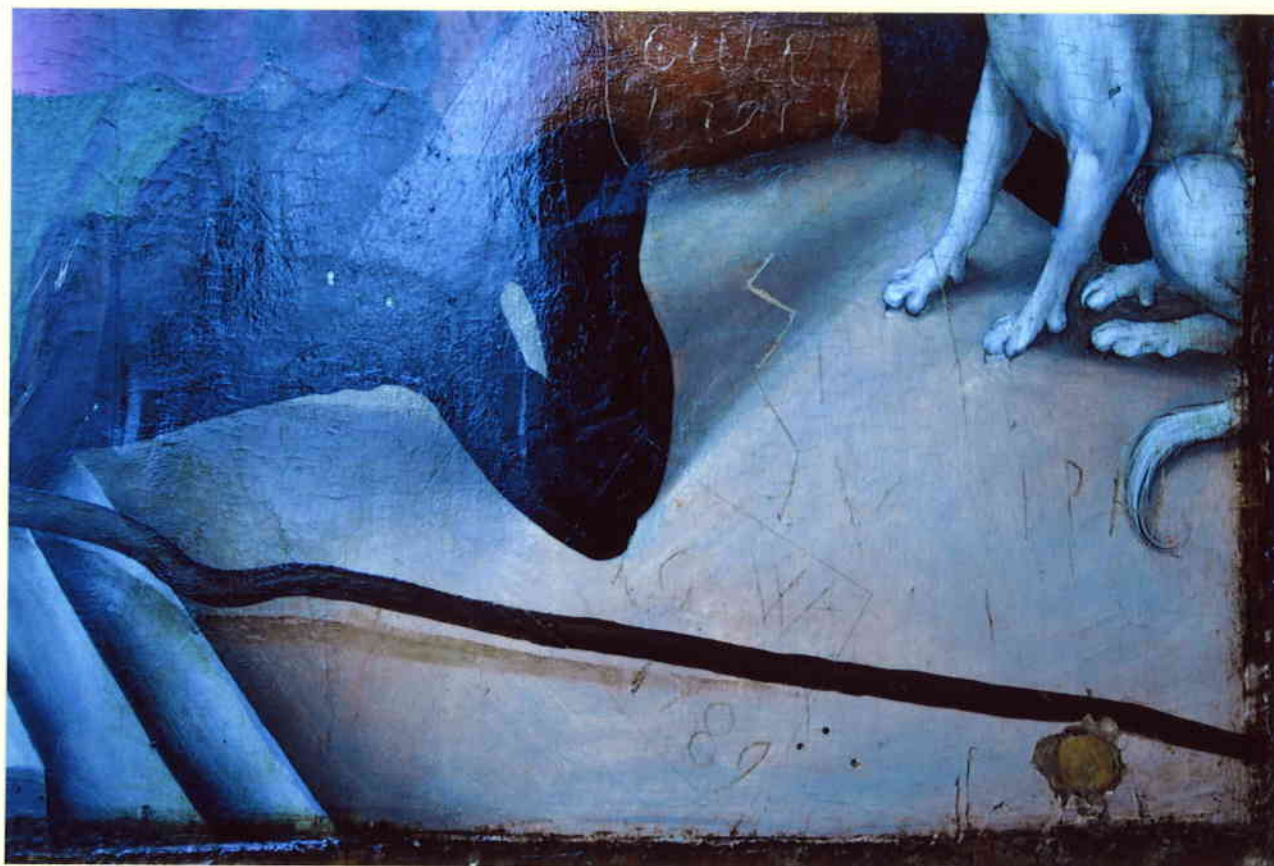

RÜCKSEITE DER MITTeltafel NACH
PARKETT ABNAHME MIT HOLZSCHÄDEN
(SPRÜNGE UND ÄS TE)

DUNKLES FELD AUF WEISS
VORZUSTANDS DOKUMENTATION
ALTEN FIRNISSSES EINER FRÜHEREN
RESTAURIERUNG

NACH ABNAHME DER NEUVERGOLDUNG

VORZUSTAND

ZWISCHEN ZUSTAND

ORIGINAL

KRATZER MIT DATIERUNG UND ALTEN
FIRMIS- UND RETUSCHERESTEN (1791)

NACH REINIGUNG (ASTLOCH UND DATIERUNG 1789)

VORZUSTAND

NACH REINIGUNG UND VORRETUSCHE

NACH REINIGUNG

NACH REINIGUNG
STARKE VERPUTZUNGEN

UNTER KANTE DER TAFEL DURCH
WURMFRESS GESCHÄDIGT

RÜCKSEITE DES RECHTEN
ALTARFLÜGELS NACH REINIGUNG

19/11/2008

100-0512

100-0516

19/11/2008

19/11/2008