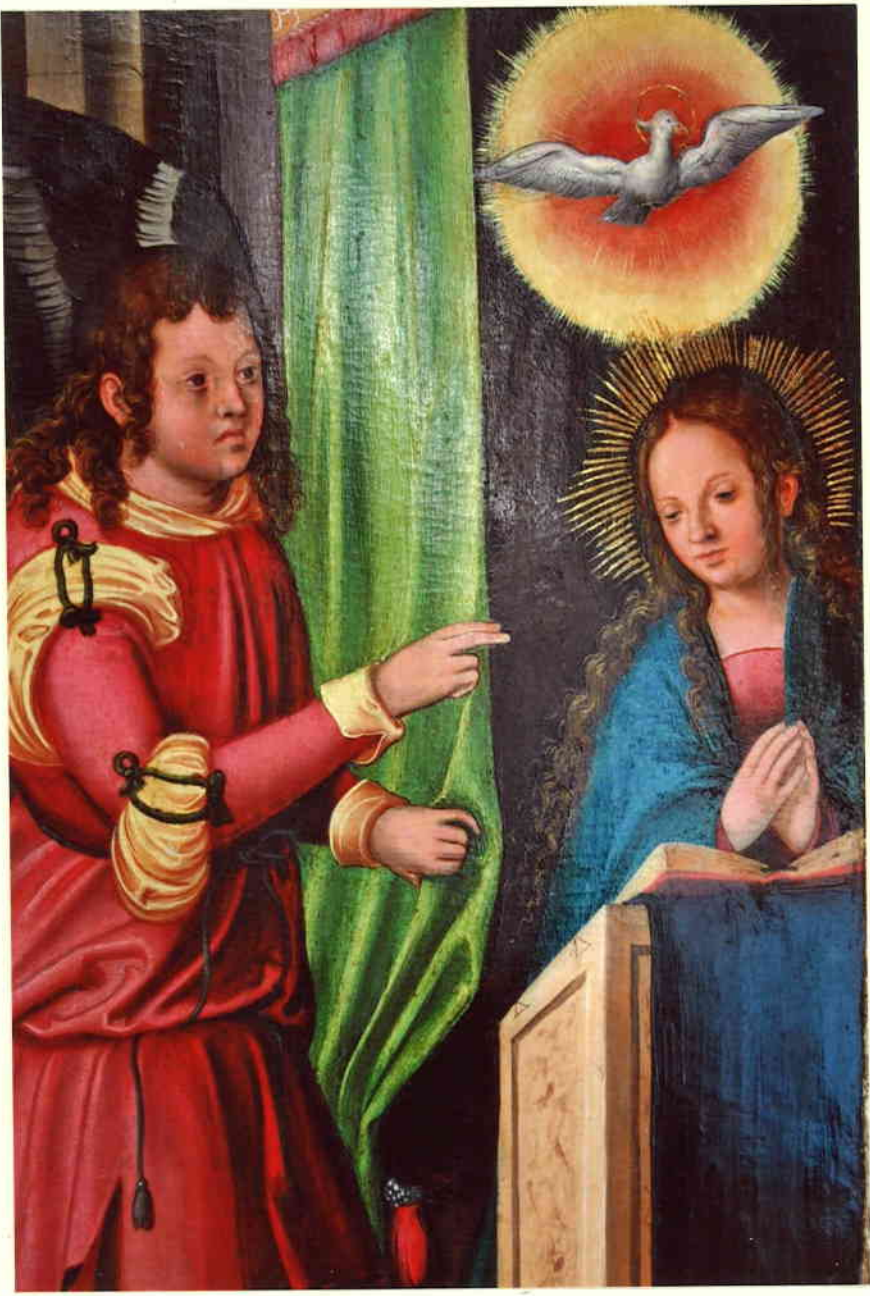

NACH REINIGUNG UND VORRETSCHER