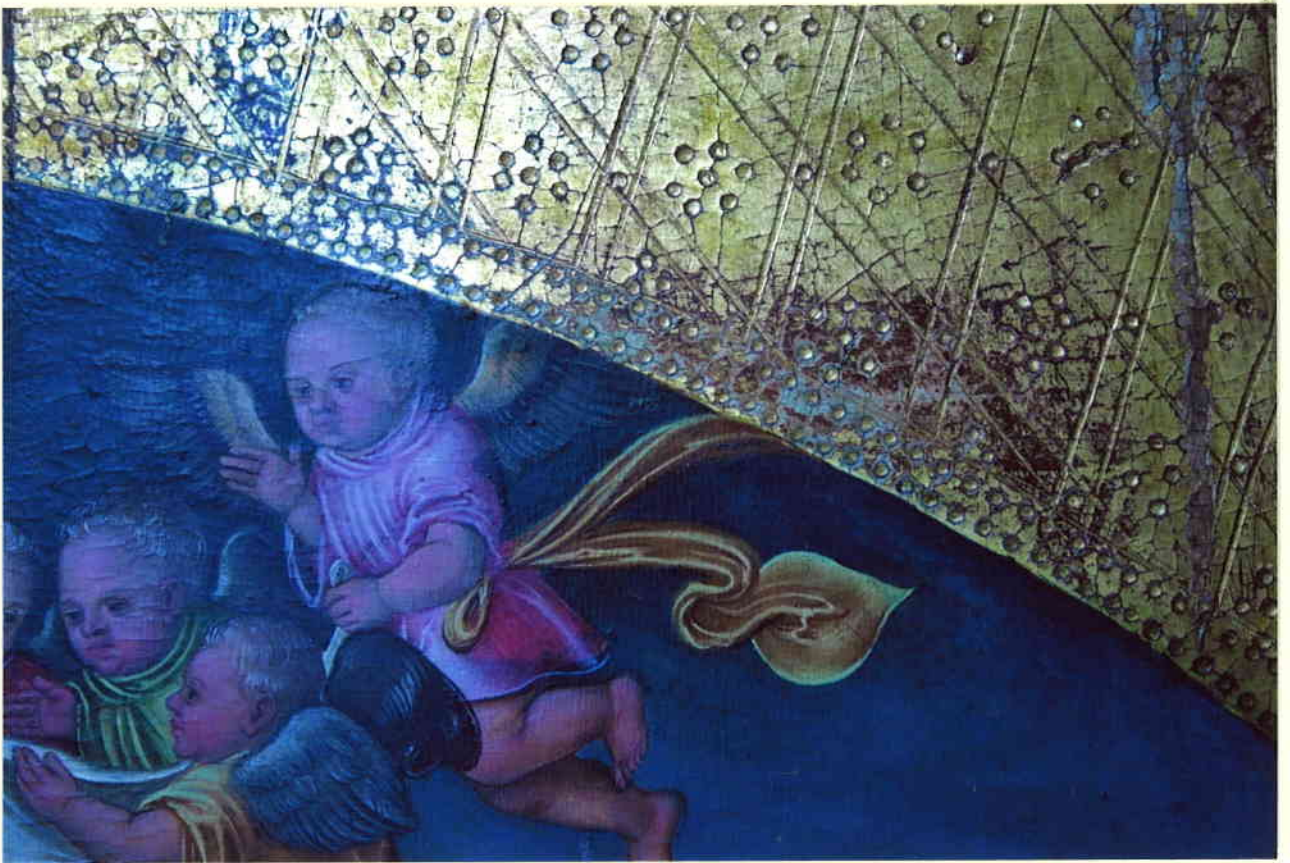

RÜCKSEITE DER MITTeltafel NACH
PARKETT ABNAHME MIT HOLZSCHÄDEN
(SPRÜNGE UND ÄS TE)

DUNKLES FELD AUF WEISS
VORZUSTANDS DOKUMENTATION
ALTEN FIRNISSSES EINER FRÜHEREN
RESTAURIERUNG

NACH ABNAHME DER NEUVERGOLDUNG

NACH REINIGUNG
STARKE VERPUTZUNGEN

UNTER KANTE DER TAFEL DURCH
WURMFRESS GESCHÄDIGT

RÜCKSEITE DES RECHTEN
ALTARFLÜGELS NACH REINIGUNG

19/11/2008

100-0512

100-0516

19/11/2008

19/11/2008